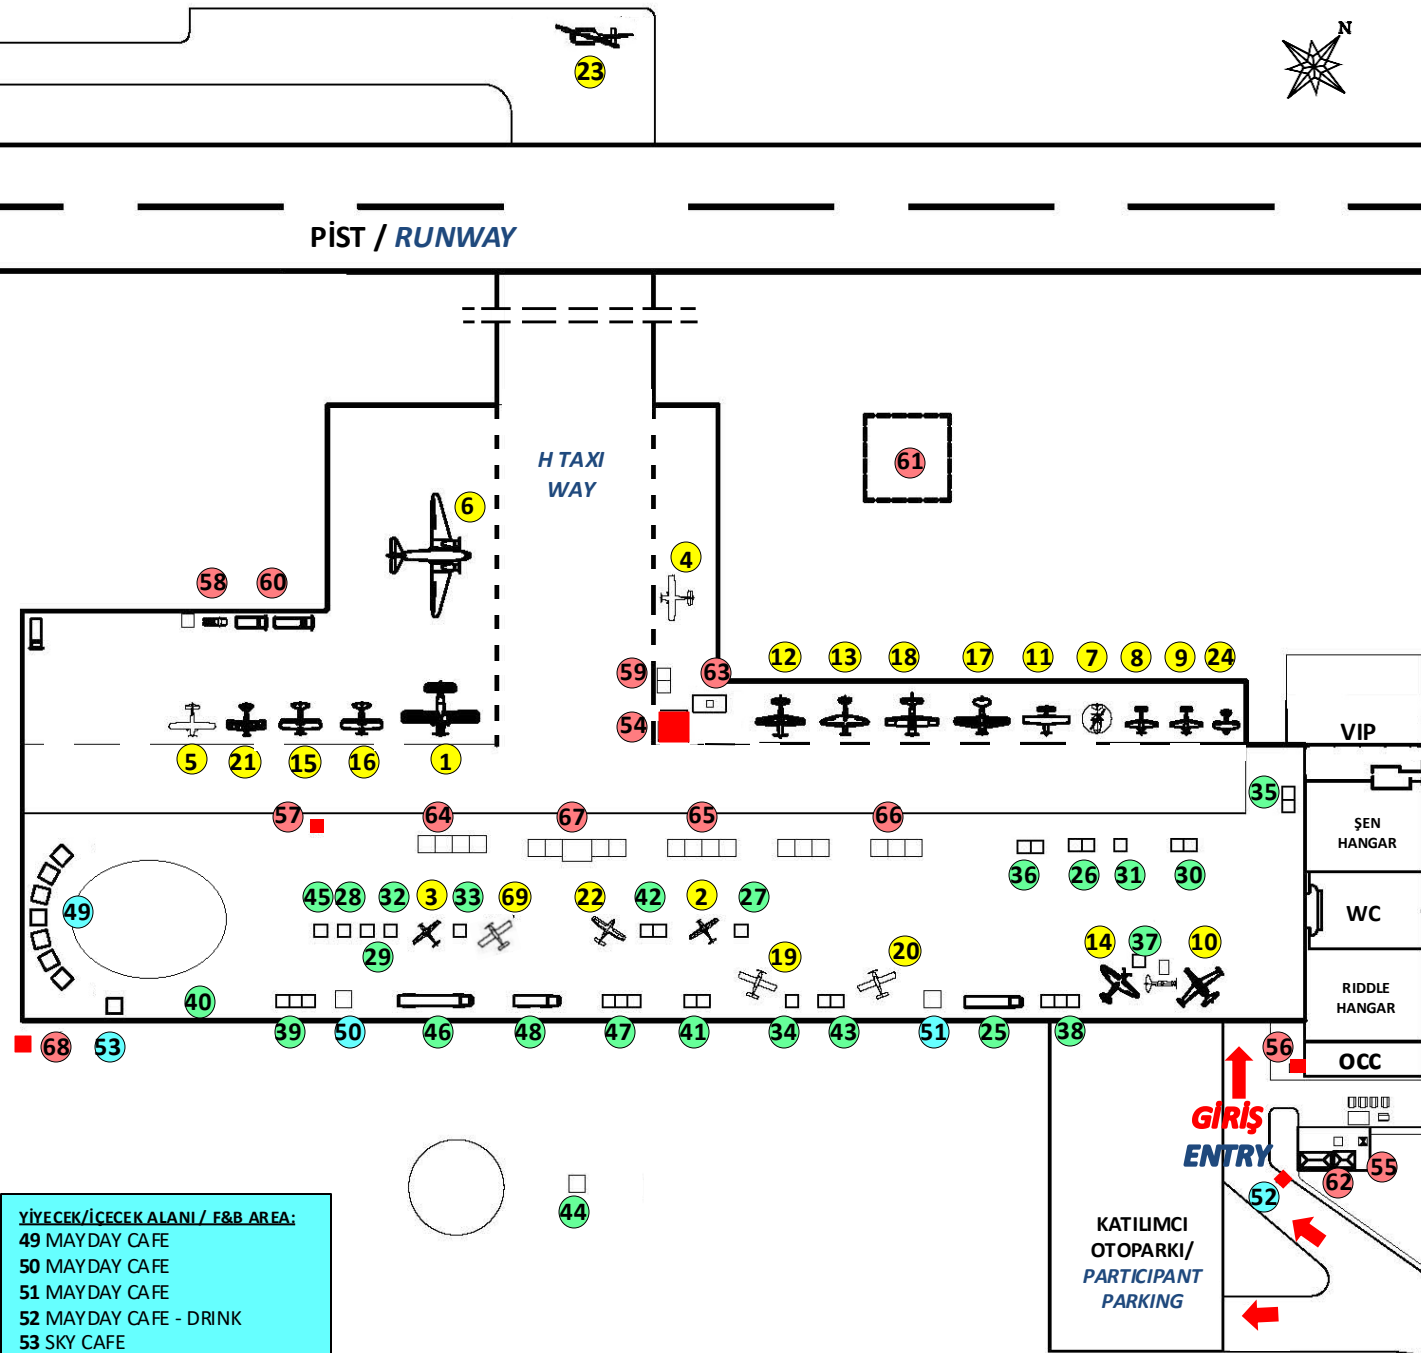

SHG AIRSHOW 2024 – YERLEŞİM PLANI/ LAYOUT PLAN

14.09.2024/REV 2

(ALFABETİK SIRA İLE / BY ALPHABETICAL ORDER)

HAVA ARAÇLARI / AIRCRAFTS

- 1 ANTONOV AN2
- 2 BRISTELL B23
- 3 BRISTELL NG5
- 4 CESSNA 172
- 5 CESSNA 195
- 6 DOUGLAS DC3
"TURKISH DELIGHT"
- 7 ELA GYROCOPTER
- 8 EXTRA 330
- 9 EXTRA 330
- 10 FOUGA MAGISTER
- 11 HUSKY A-1B
- 12 P-51D MUSTANG
"FEROCIOUS FRANKIE"
- 13 SPITFIRE
- 14 SPITFIRE MOCKUP
- 15 STEARMAN A75N1
- 16 STEARMAN A75N1
- 17 T6G TEXAN
"HARVARD"
- 18 T28 TROJAN
- 19 TECNAM P92 ECHO
- 20 TECNAM P92 ECHO
- 21 TIGER MOTH DH82
- 22 TECNAM 2010
- 23 UH-1H
- 24 YENİ MENEKŞE
- 69 CESSNA 150

SHOW ALANI / SHOW AREA:

- 25 ACROMACH TIRI
- 26 AEROPRAKT
- 27 AIR ACADEMY
- 28 ANKARA MODEL UÇAK KULÜBÜ
- 29 BURSA HAVACILIK SPOR KULÜBÜ
- 30 DELİ ANILAR PARAŞÜT TAKIMI
- 31 ELA AVIATION
- 32 GORDİYON UÇUŞ OKULU
- 33 HAVAK UÇUŞ OKULU
- 34 HAVACI KADINLAR DERNEĞİ
- 35 İMZA ÇADIRI
- 36 MASTERTURK FRANCHISING
- 37 M.S.Ö. AIR SPACE MUSEUM
- 38 M.S.Ö. AIR SPACE MUSEUM GIFT SHOP-1
- 39 M.S.Ö. AIR SPACE MUSEUM GIFT SHOP-2
- 40 PEDAL PLANE AREA
- 41 REDSTAR
- 42 RÖTATE HAVACILIK
- 43 SİVRİHİŞAR HAVACILIK KULÜBÜ
- 44 SKYDIVE CAPPADOCIA HAVACILIK
- 45 THK GÖKÇEN HAVACILIK
- 46 TÜRK YILDIZLARI TIRI
- 47 ÜLKÜM NAKİŞ
- 48 YAKUT SAAT

ÖNEMLİ NOKTALAR/ KEY POINTS:

- 54 ARTAN KULE / ARTAN TOWER
- 55 BEBEK BAKIM ODASI / BABY CARE ROOM
- 56 DANIŞMA / INFORMATION (OCC ÖNÜ)
- 57 DANIŞMA / INFORMATION (SAHNE ÖNÜ)
- 58 DESTEK ARAÇLARI/TOWING CARS ("02"-"07"-"08")
- 59 HAT EKİBİ / LINE CREW
- 60 İTFAİYE EKİBİ / FIRE BRIGADE ("01"-"03"-"04")
- 61 PARAŞÜT İNİŞ PANELİ/ PARA-LANDING SPOT
- 62 REVİR-AMBULANS / MEDICAL
- 63 SAHNE / STAGE
- 64 SEYİRCİ ÇADIRLARI-1 / CROWD TENT-1
- 65 SEYİRCİ ÇADIRLARI-2 / CROWD TENT-2
- 66 SEYİRCİ ÇADIRLARI-3 / CROWD TENT-3
- 67 TRİBÜN ALANI /TRIBUNES
- 68 VİNC/ RESCUE TEAM

YİYECEK/İÇECEK ALANI / F&B AREA:

- 49 MAYDAY CAFE
- 50 MAYDAY CAFE
- 51 MAYDAY CAFE
- 52 MAYDAY CAFE - DRINK
- 53 SKY CAFE